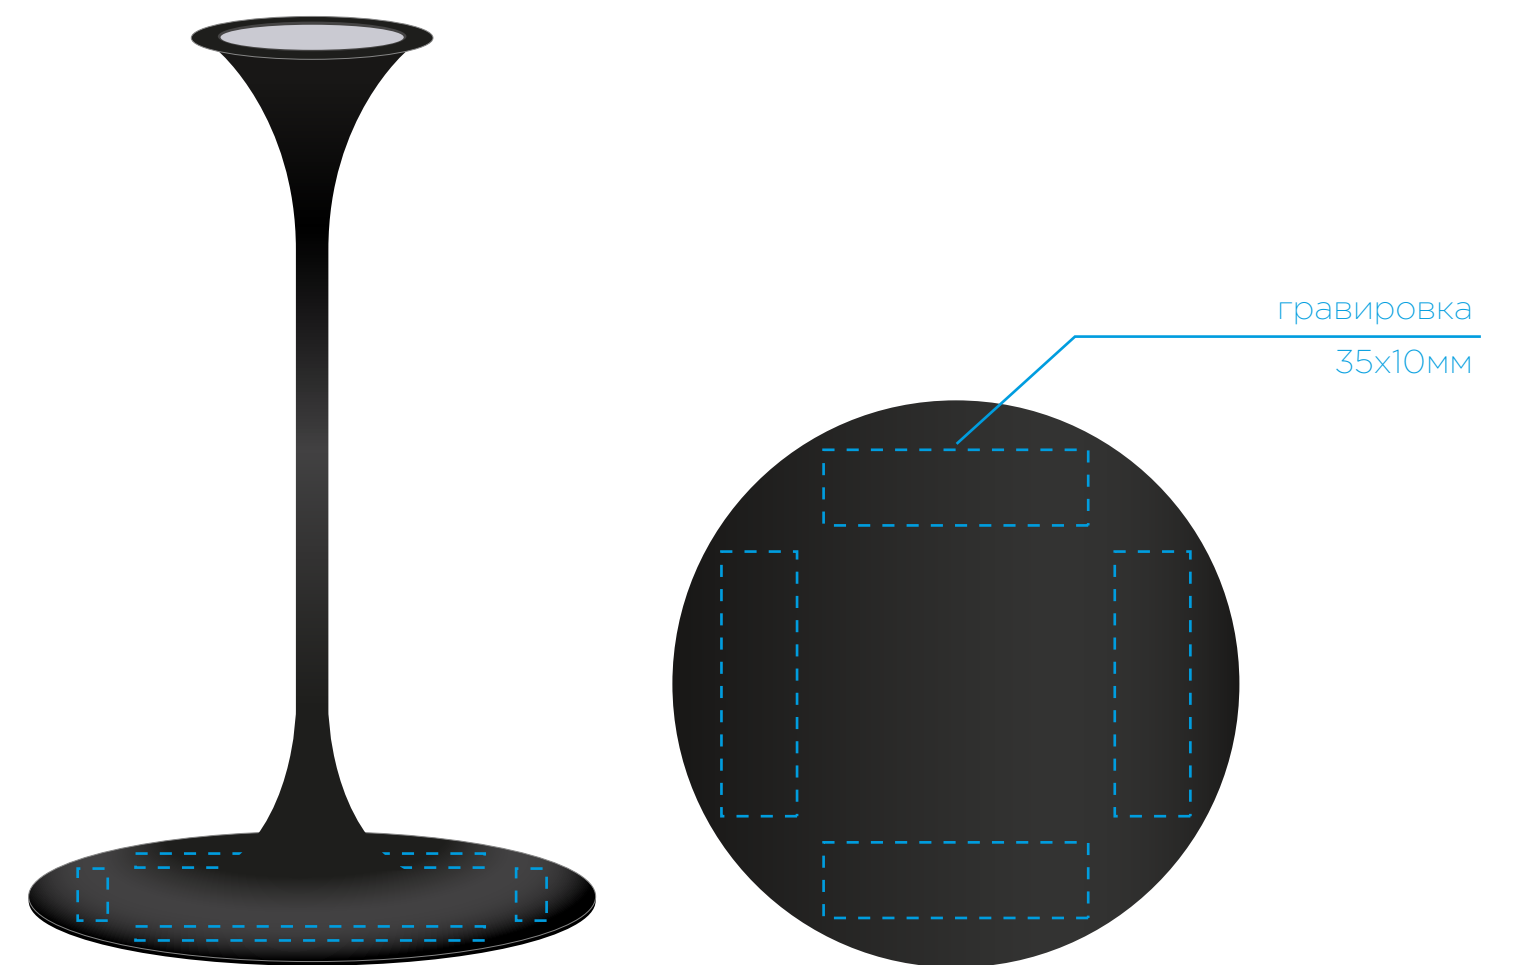

Ножка для бокала черная

арт. 2025100
масштаб 1:1

верхняя сторона
вариант 1

верхняя сторона
вариант 2

НИЖНЯЯ СТОРОНА