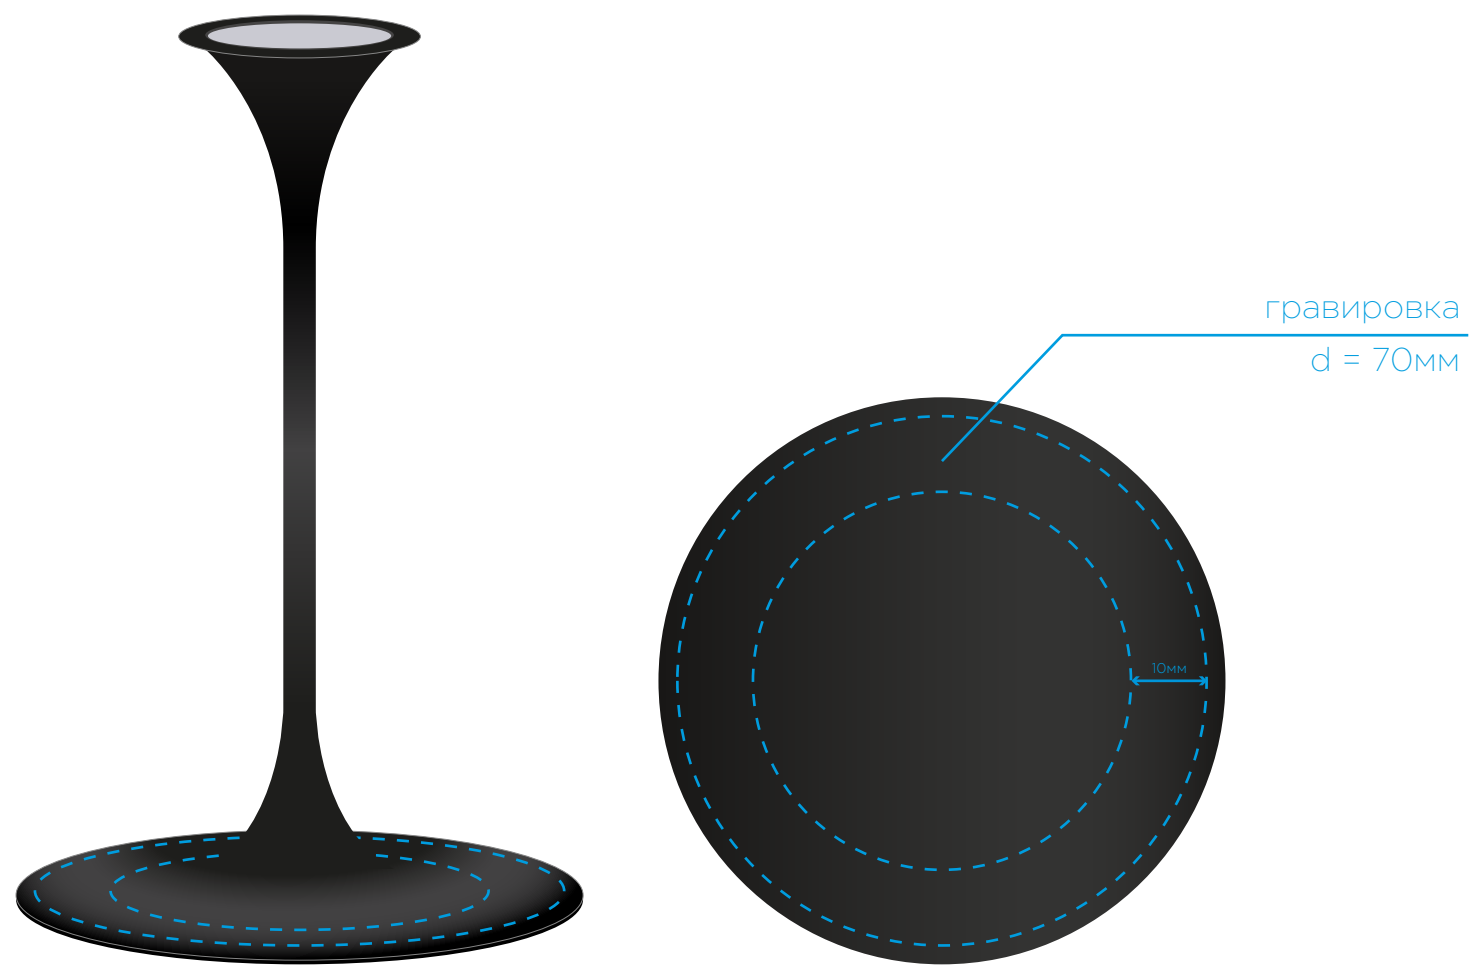

Ножка для бокала черная

арт. 2025100
масштаб 1:1

верхняя сторона
вариант 1

верхняя сторона
вариант 2

НИЖНЯЯ СТОРОНА