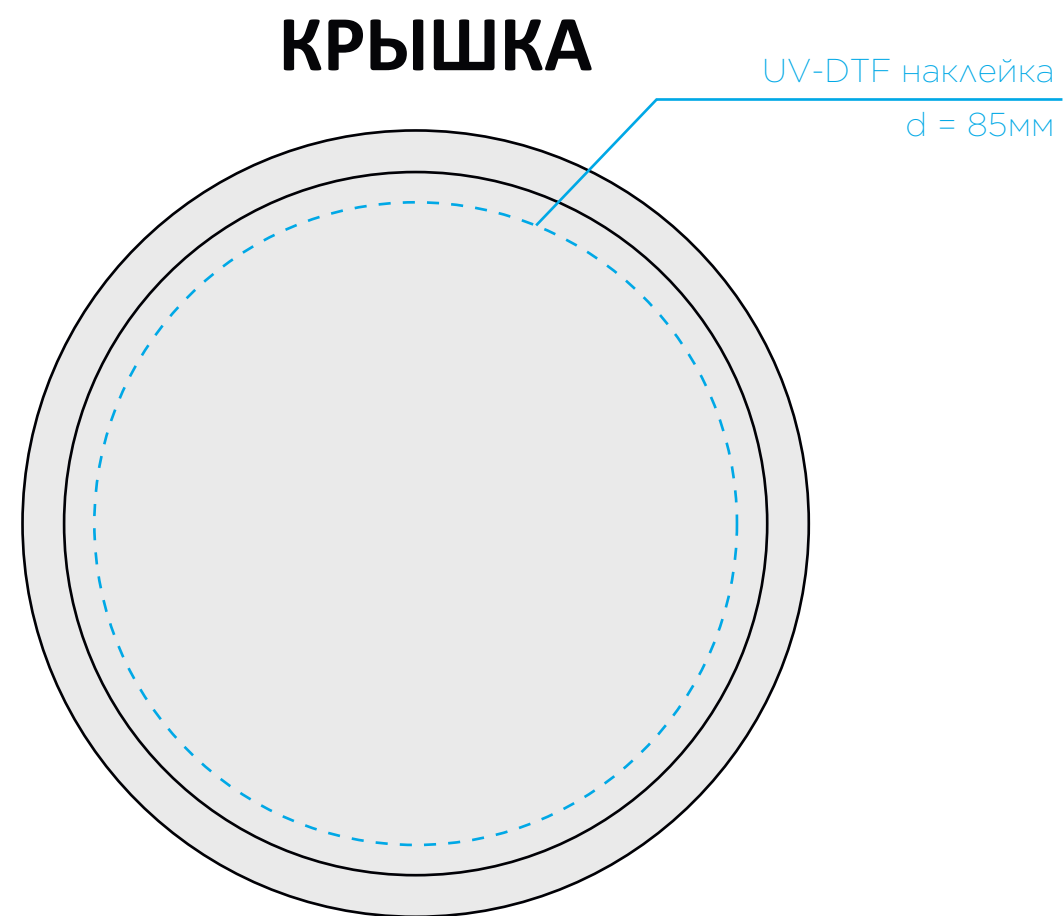

Тубус для бокалов Trebonn

масштаб 1:1

ШУБЕР